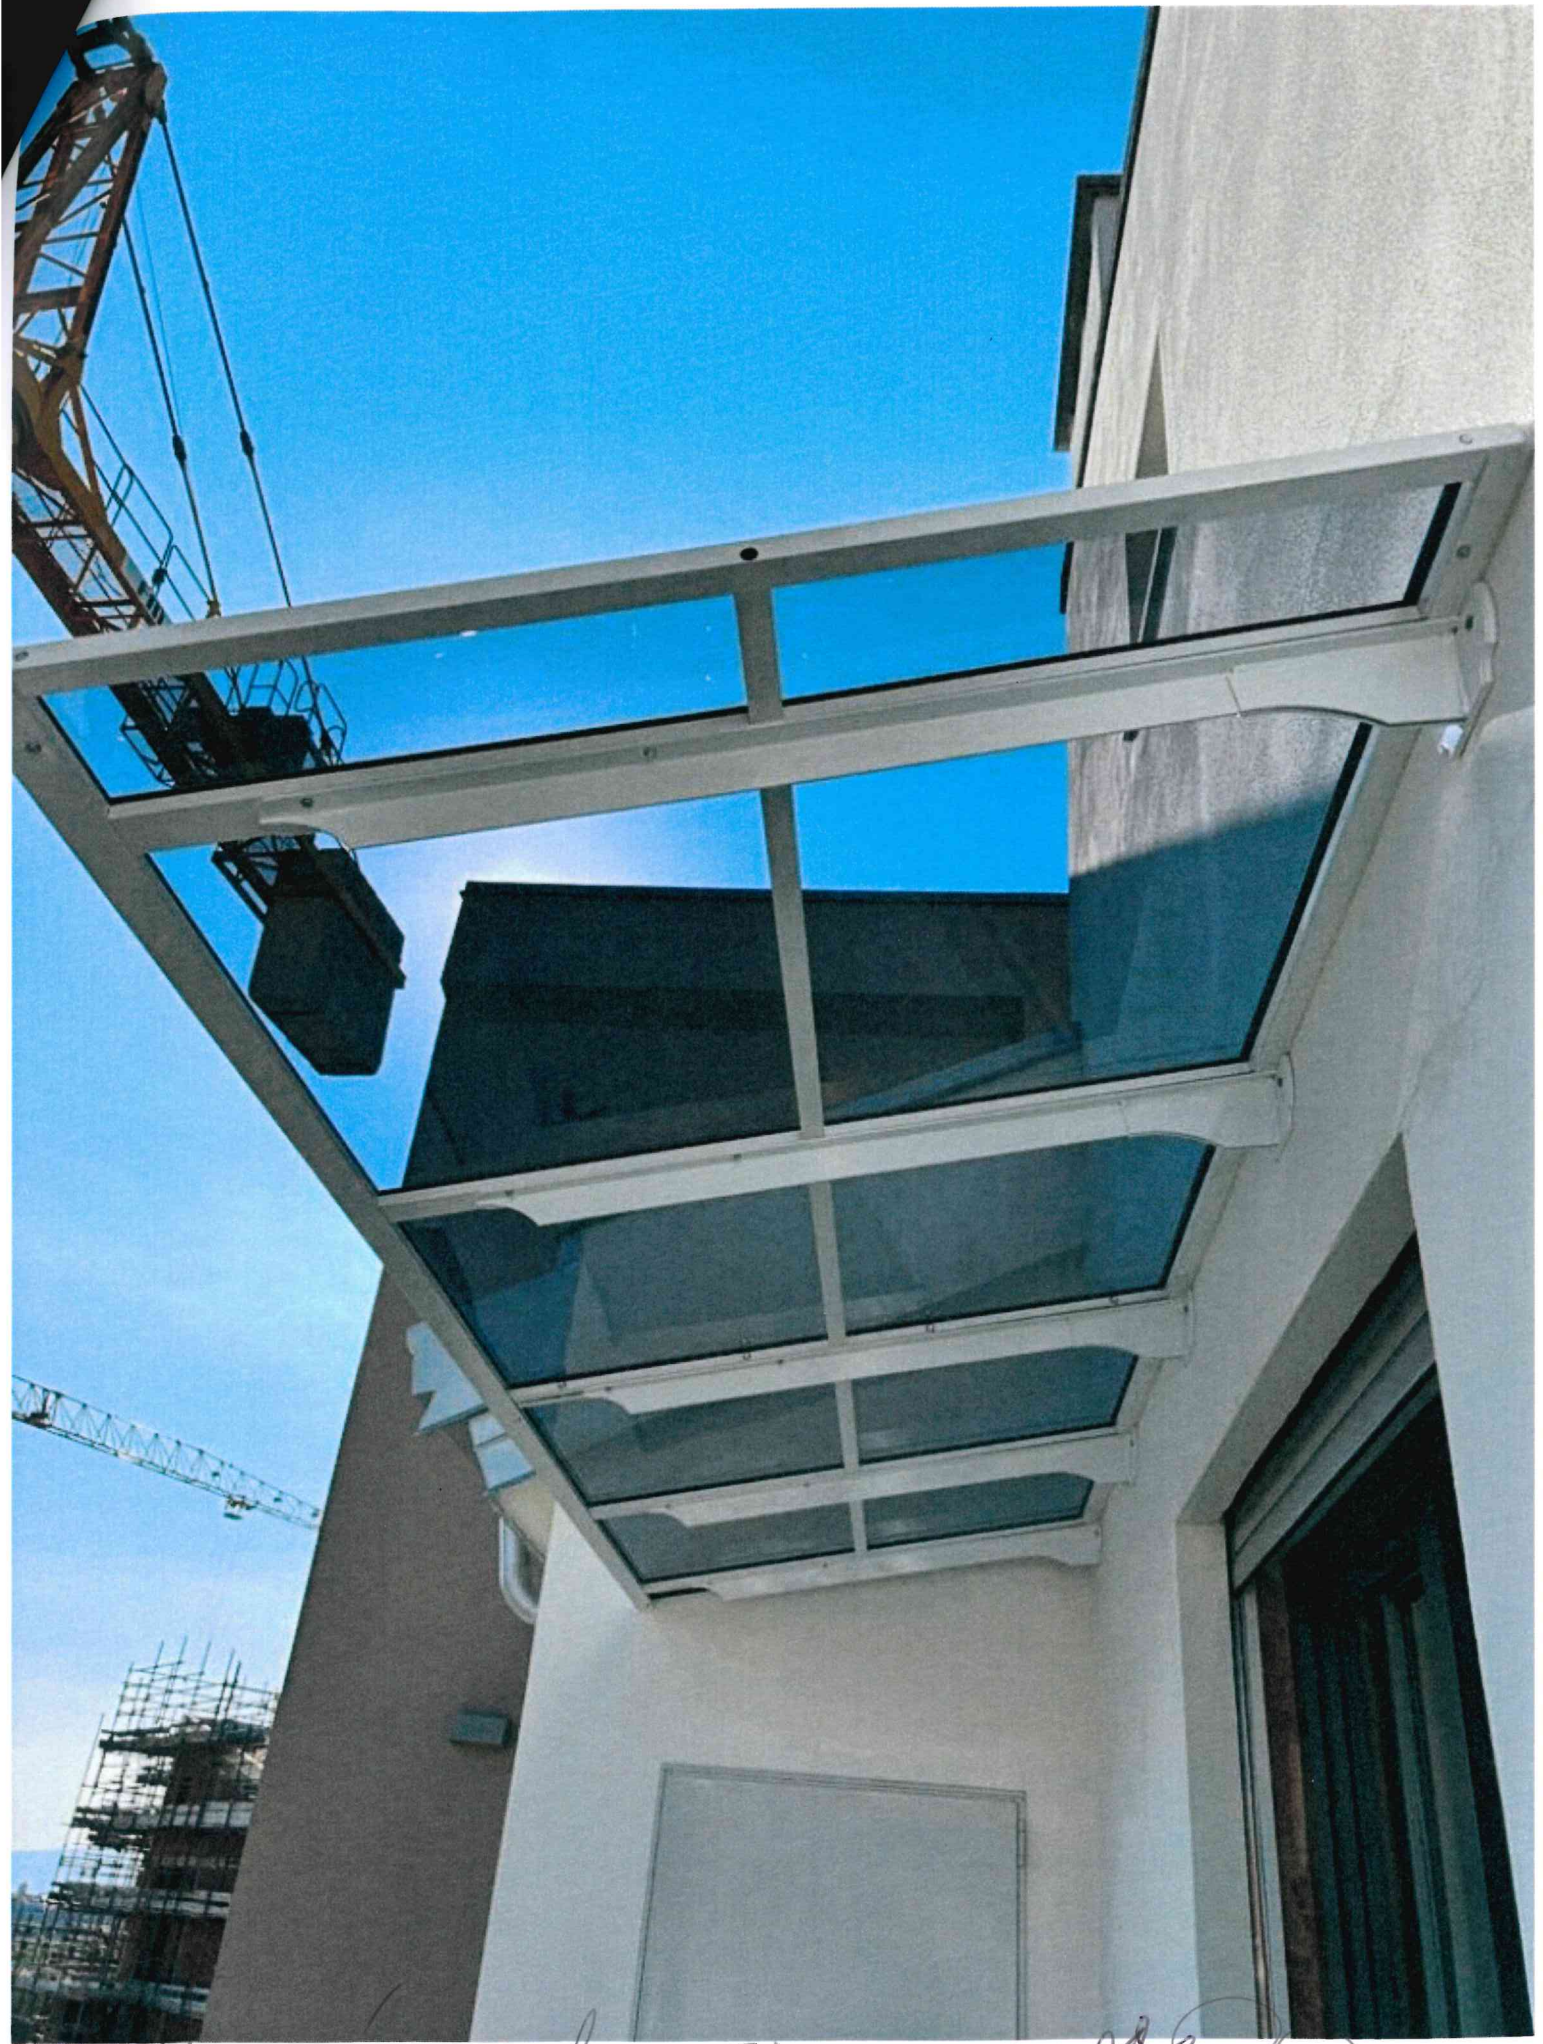

W. Vetter   *Garcina Mont*   *R. DeLeon*